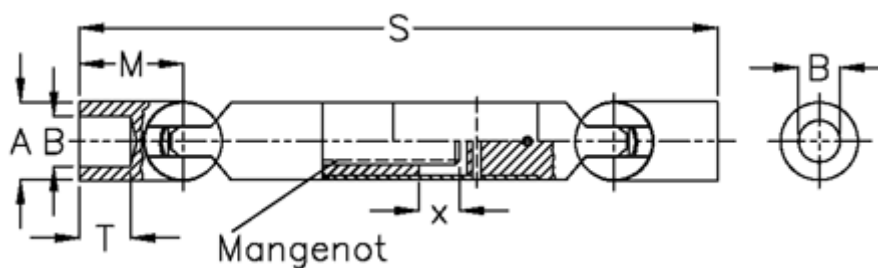

Varenummer: 078321002
Beskrivelse: Kugleled med udtræk 0.832.100.002
s=250 x=60 boring 16

Mål

A	= 32
B H7	= 16
M	= 40.0
Mangenot	= 6x16x20
MD max. Nm	= 60
s	= 250
T	= 19
x	= 60